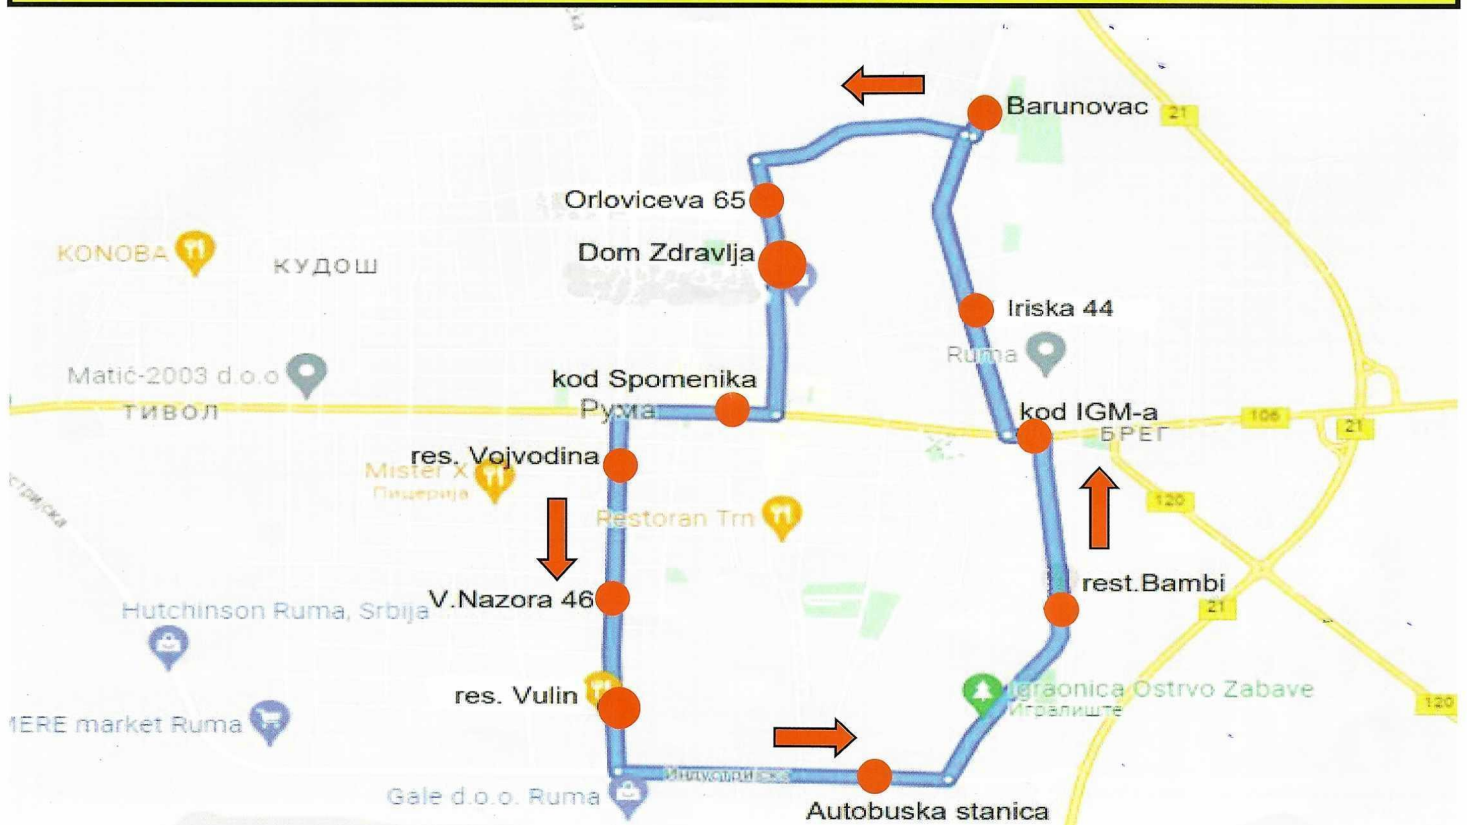

### GRADSKA LINIJA 1

Kružna linija saobraća trasom;

Industrijska, A.Cesarca, Iriška, Iriški drum, Orlovićeva, Glavna, V. Nazora, Industrijska

AUTOBUSI KORISTE STAJALIŠTA UPISANA U KARTI.

# GRADSKA LINIJA 1

A.STANICA - IRIŠKA - BARUNOVAC - DOM ZDRAVLJA - V.NAZORA - A.STANICA

## NEDELJA I DRŽAVNI PRAZNIK

Ruma AS	7:15	8:15	11:15	12:15	17:15	19:45	20:45	21:45
Industrijska kod Kluza	7:17	8:17	11:17	12:17	17:17	19:47	20:47	21:47
Dušana Jerkovića 57	7:18	8:18	11:18	12:18	17:18	19:48	20:48	21:48
Dušana Jerkovića 23	7:19	8:19	11:19	12:19	17:19	19:49	20:49	21:49
Glavna 63	7:20	8:20	11:20	12:20	17:20	19:50	20:50	21:50
Vuka Karadžića (kod Gradare Matić)	7:22	8:22	11:22	12:22	17:22	19:52	20:52	21:52
Tivol 43	7:23	8:23	11:23	12:23	17:23	19:53	20:53	21:53
Tivolska 30 (r.Vinogradarska)	7:24	8:24	11:24	12:24	17:24	19:54	20:54	21:54
Lenjinova 199	7:25	8:25	11:25	12:25	17:25	19:55	20:55	21:55
Lenjinova 129 (kod prod.Naš Dućan)	7:26	8:26	11:26	12:26	17:26	19:56	20:56	21:56
Lenjinova 25 (kod Vrtića)	7:28	8:28	11:28	12:28	17:28	19:58	20:58	21:58
Lenjinova 21 (r.Moše Pijade)	7:29	8:29	11:29	12:29	17:29	19:59	20:59	21:59
Pavlovačka 39	7:30	8:30	11:30	12:30	17:30	20:00	21:00	22:00
Pavlovačka 5	7:31	8:31	11:31	12:31	17:31	20:01	21:01	22:01
Orlovićeva 8 (kod Kula)	7:32	8:32	X	12:32	17:32	X	X	X
Bazen Borkovac	7:35	8:35	X	12:35	17:35	X	X	X
Orlovićeva 44 (kod Doma zdravlja)	7:38	8:38	X	12:38	17:38	X	X	X
Glavna (kod Katoličke crkve)	7:39	8:39	11:39	12:39	17:39	20:09	21:09	22:09
Glavna (kod Velikog Parka)	7:41	8:41	11:41	12:41	17:41	20:11	21:11	22:11
Augusta Cesarca 2	7:42	8:42	11:42	12:42	17:42	20:12	21:12	22:12
Augusta Cesarca 50n (kod rest.Bambi)	7:44	8:44	11:44	12:44	17:44	20:14	21:14	22:14
Ruma AS	7:45	8:45	11:45	12:45	17:45	20:15	21:15	22:15